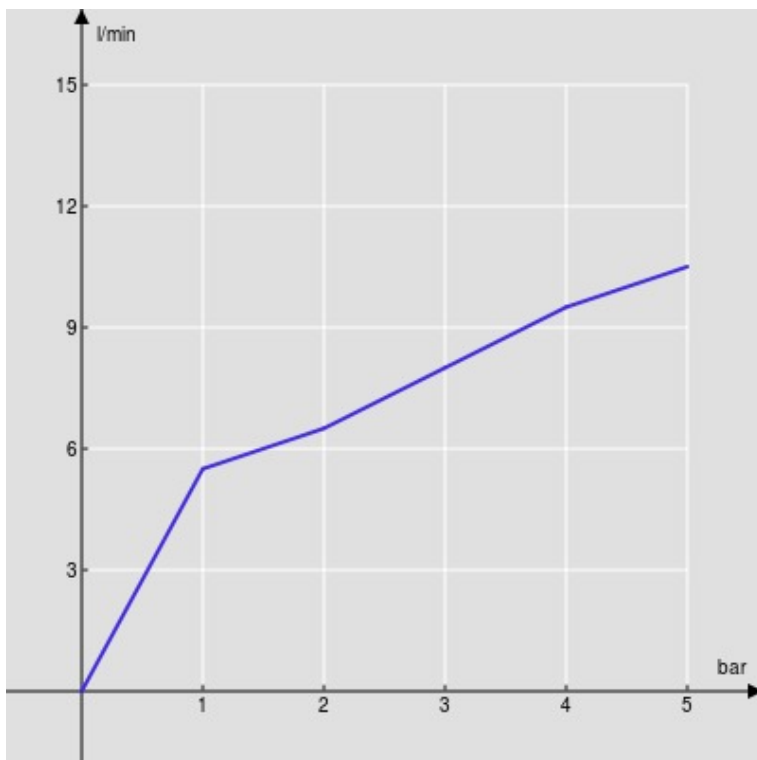

SPECIFICHE

Monocomando

Inox

Aeratore anticalcare

Scarico 1 1/4" con sistema brevettato SNAP

Flessibili inox ø 3/8"

Limitatore di portata con freno al 50%

Imballo: 41 x 21 x 7 cm / 0,00603 m<sup>3</sup> / 2,35 kg

CERTIFICAZIONI

DIAGRAMMA DI PORTATA: ACQUA CALDA/FREDDA

— Aeratore

DIAGRAMMA DI PORTATA: ACQUA MISCELATA

— Aeratore