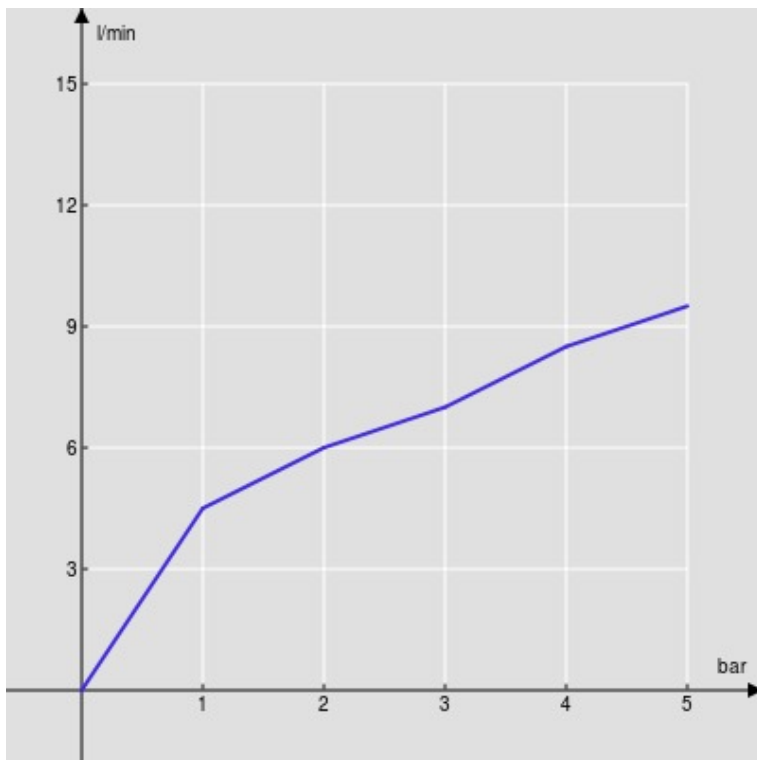

SPECIFICHE

Monocomando

Inox

Aeratore anticalcare

Scarico 1 1/4" con sistema brevettato SNAP

Flessibili inox ø 3/8"

Limitatore di portata con freno al 50%

Imballo: 41 x 21 x 7 cm / 0,00603 m<sup>3</sup> / 2,35 kg

CERTIFICAZIONI

DIAGRAMMA DI PORTATA: ACQUA CALDA/FREDDA

— Aeratore

DIAGRAMMA DI PORTATA: ACQUA MISCELATA

— Aeratore