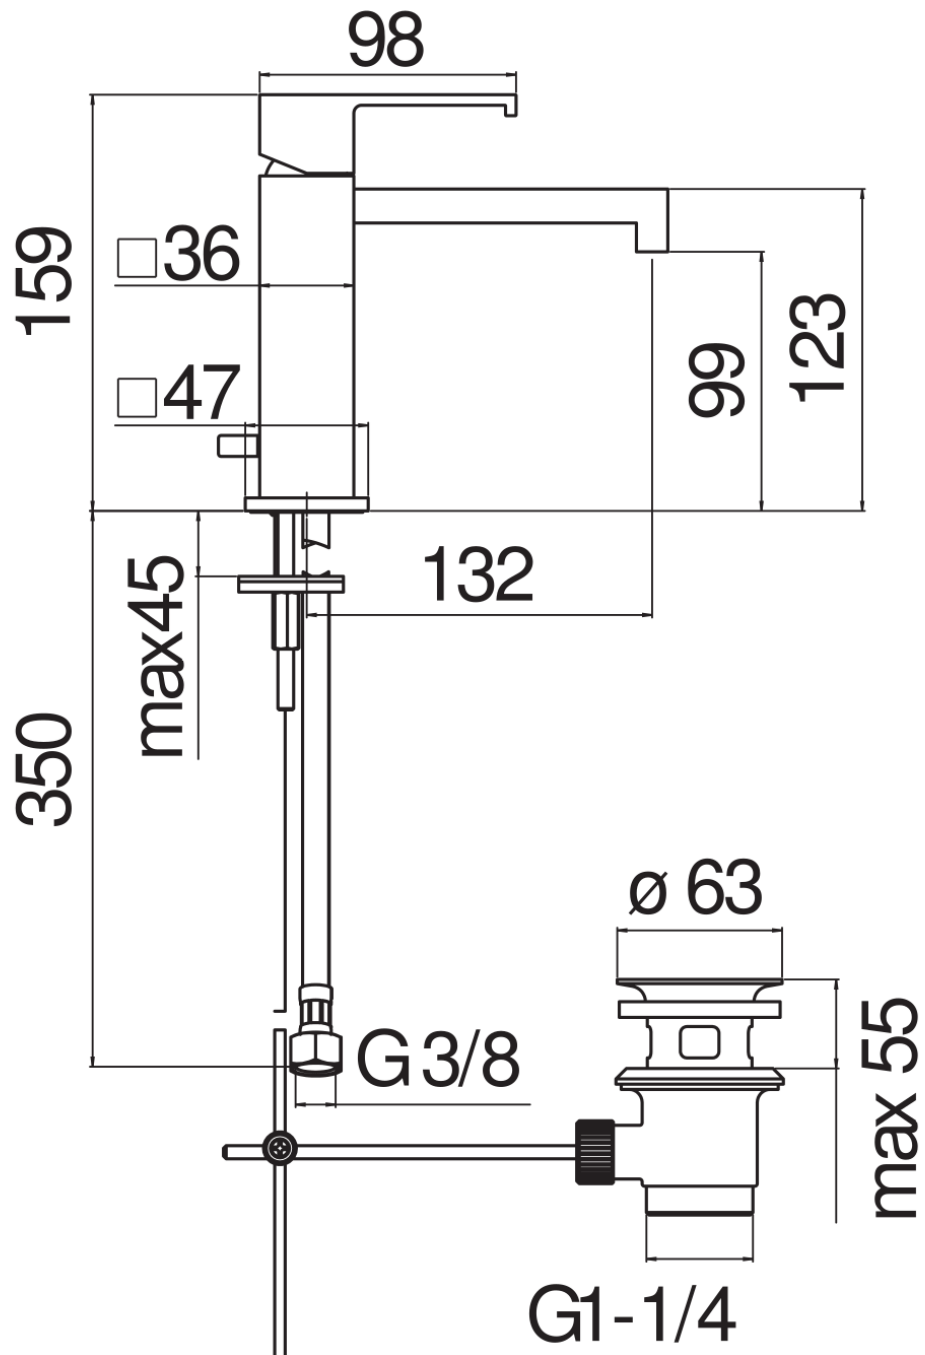

SPECIFICHE

Monocomando

Inox

Aeratore anticalcare

Scarico 1 1/4" con sistema brevettato SNAP

Flessibili inox ø 3/8"

Limitatore di portata con freno al 50%

Imballo: 41 x 21 x 7 cm / 0,00603 m<sup>3</sup> / 2,35 kg

CERTIFICAZIONI

DIAGRAMMA DI PORTATA: ACQUA CALDA/FREDDA

— Aeratore

DIAGRAMMA DI PORTATA: ACQUA MISCELATA

— Aeratore